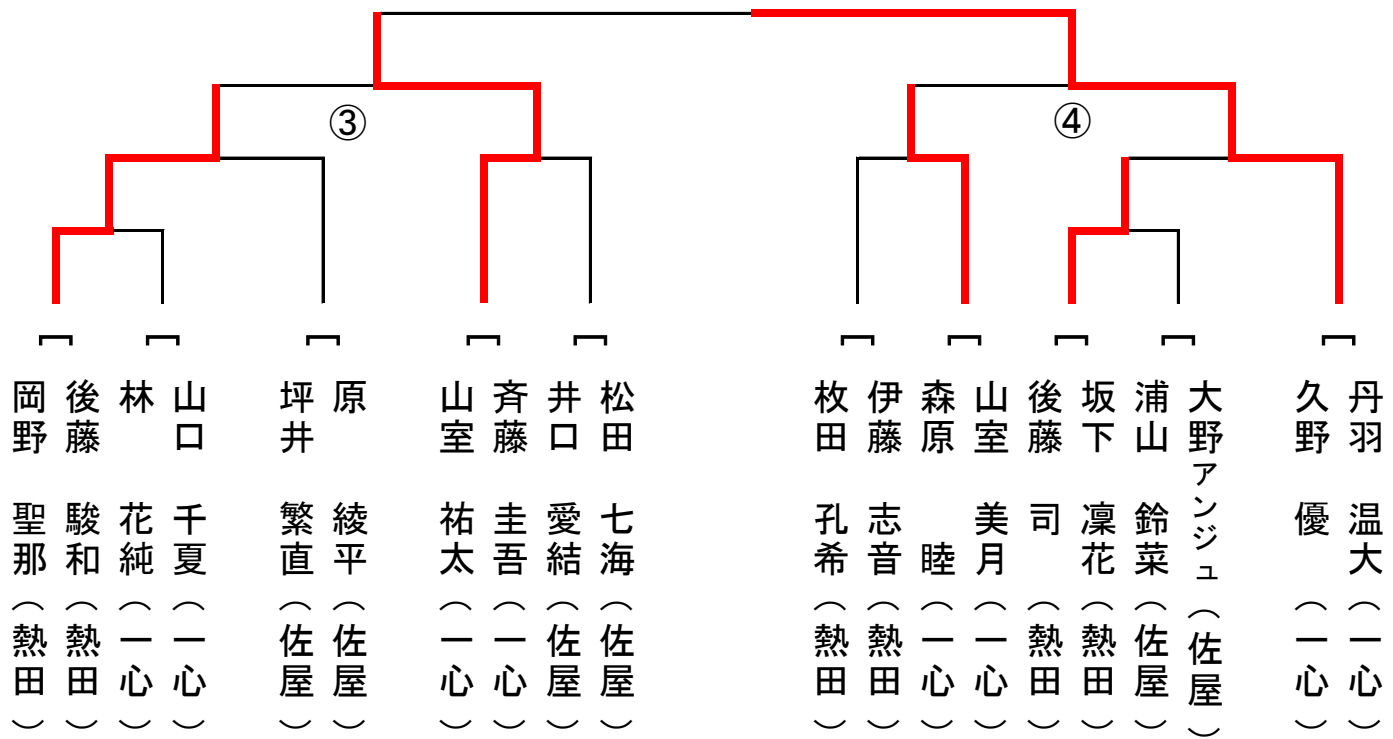

型指定なし

組術総合

無級の部(5組)

3級~6級の部(6組)

組術総合

2級～初段以上の部(10組)

棒術型競技

6級/5級の部(7名)