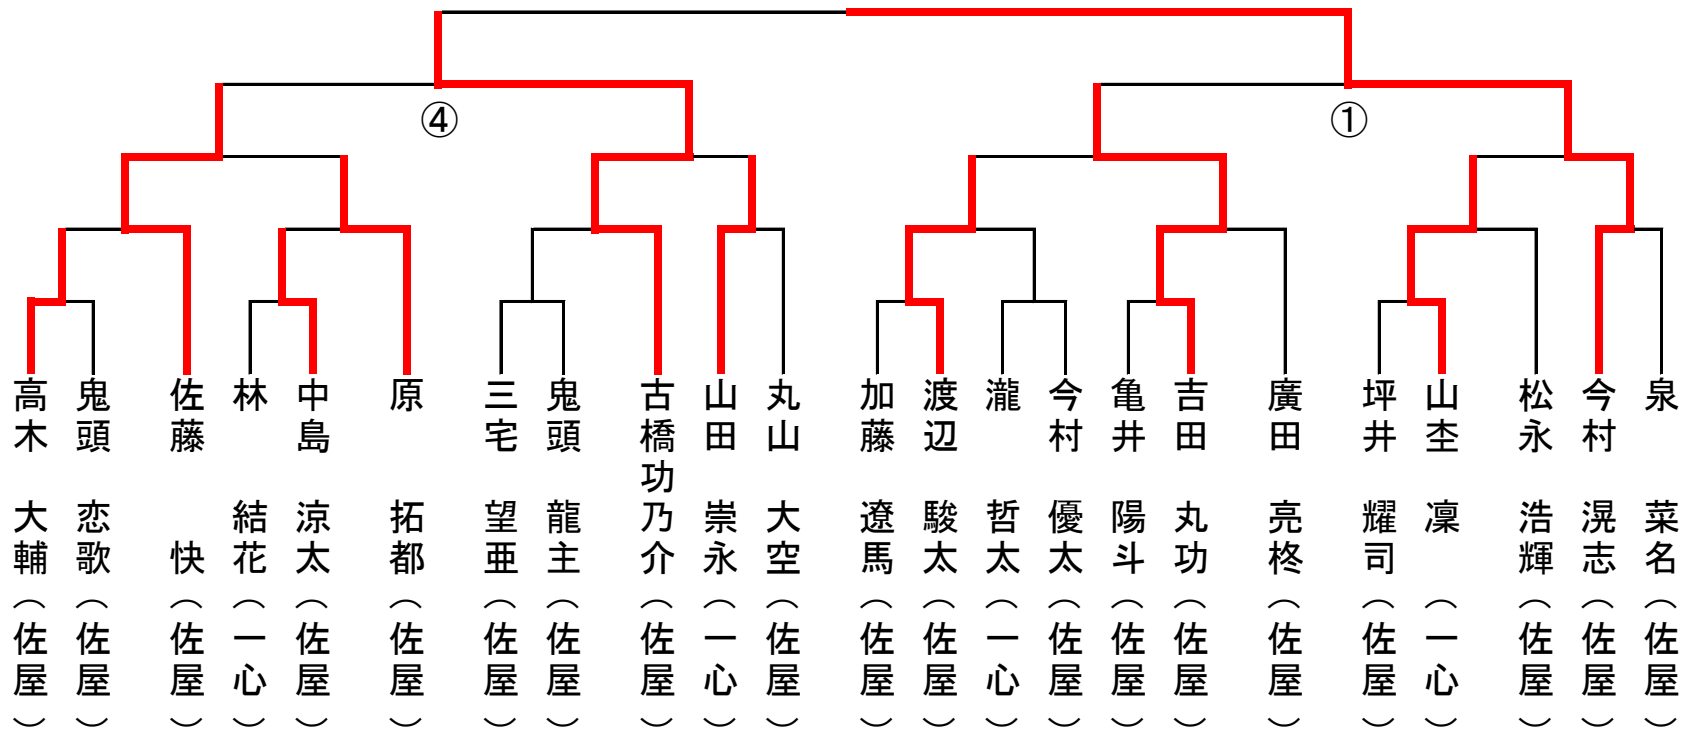

空手型競技

無級低学年の部(7名)

型規定無し

無級高学年／9級の部(18名)

型規定無し

空手型競技

7級/8級の部(23名)

アーナクー