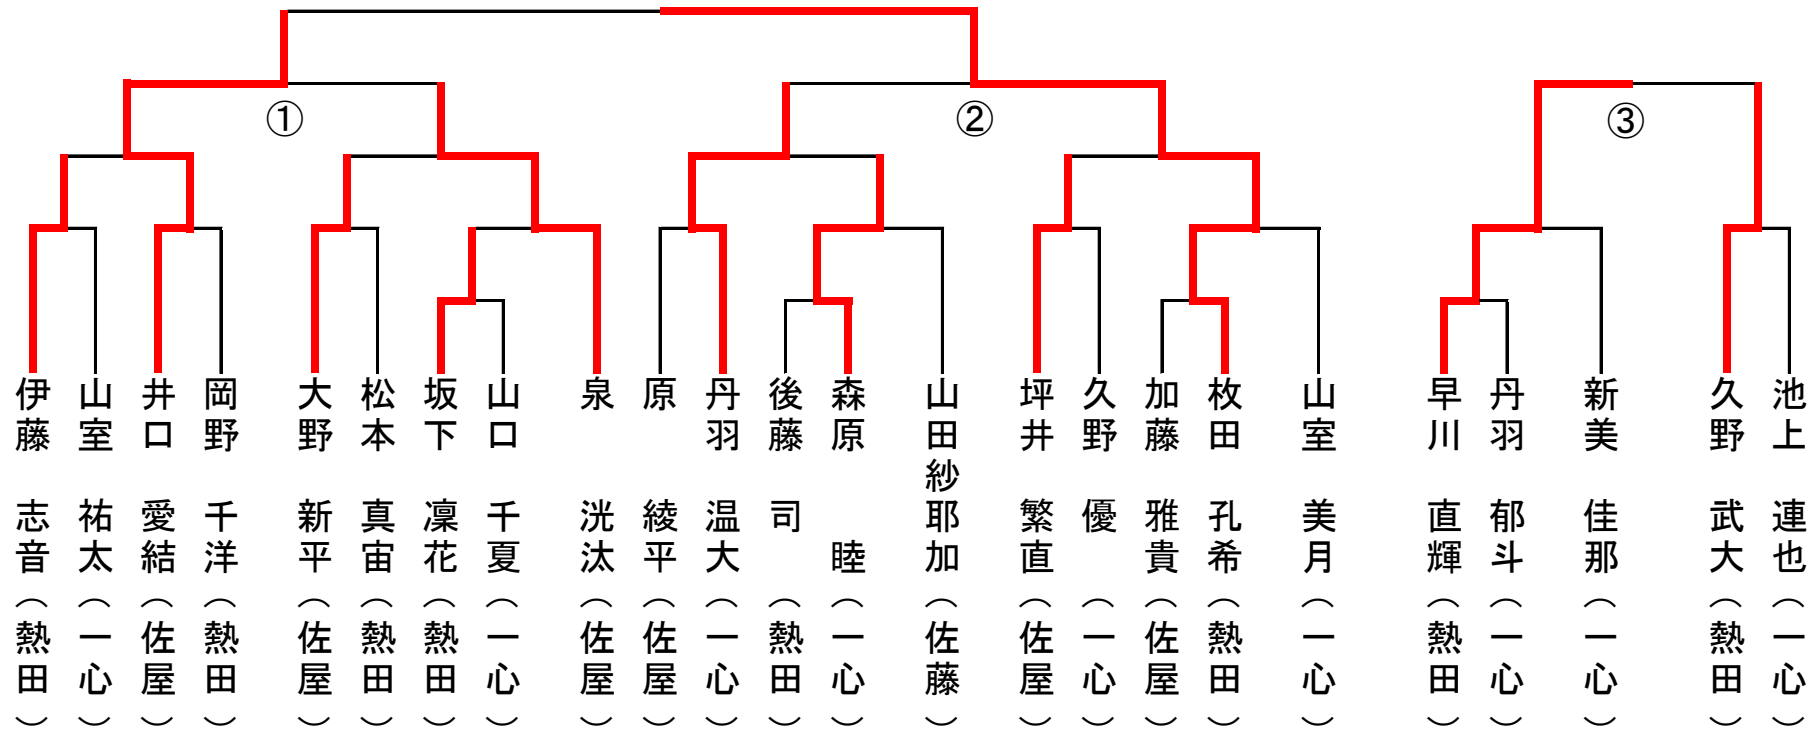

空手型競技

初段以上の部(19名)

型指定なし

大学生の部 有段者(6名)

型指定なし