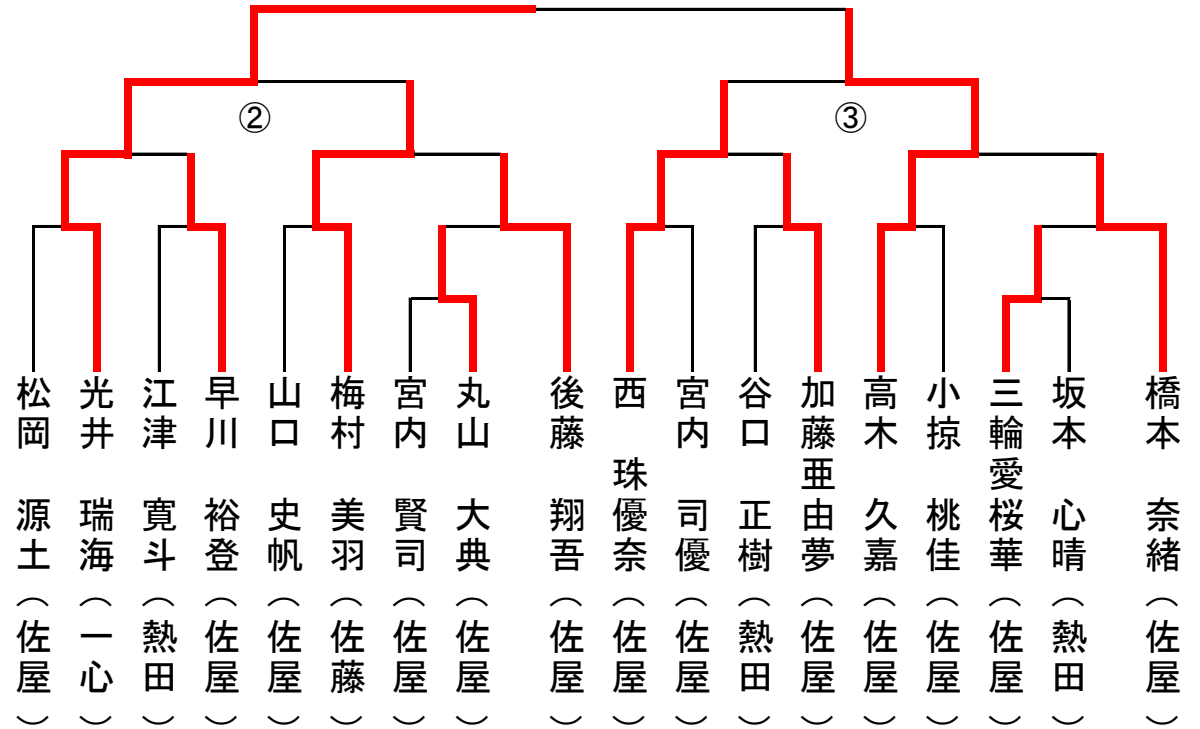

空手型競技

無級低学年の部(7名)

型規定無し

無級高学年／9級の部(18名)

型規定無し

空手型競技

7級/8級の部(23名)

アーナクー