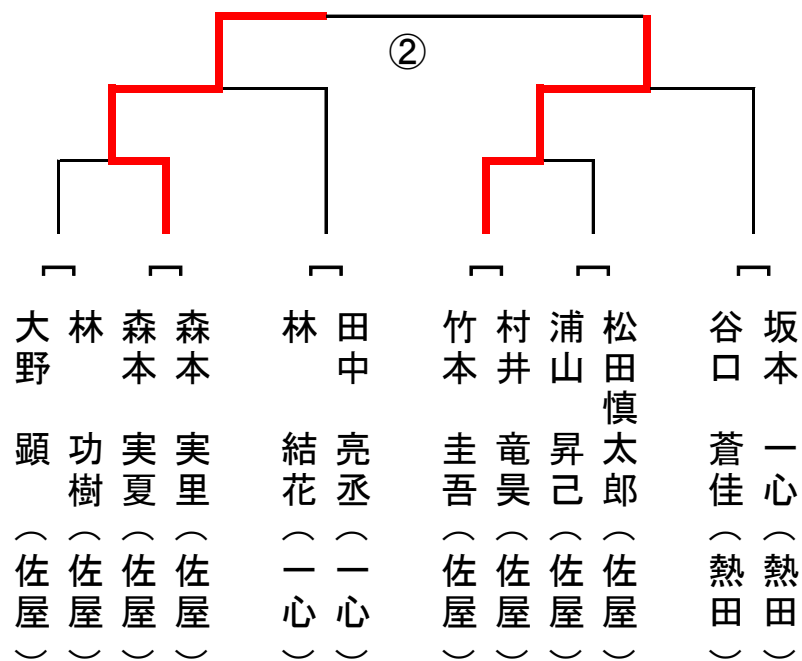

型指定なし

組術総合

無級の部(5組)

3級~6級の部(6組)

組術総合

2級～初段以上の部(10組)

棒術型競技

6級/5級の部(7名)