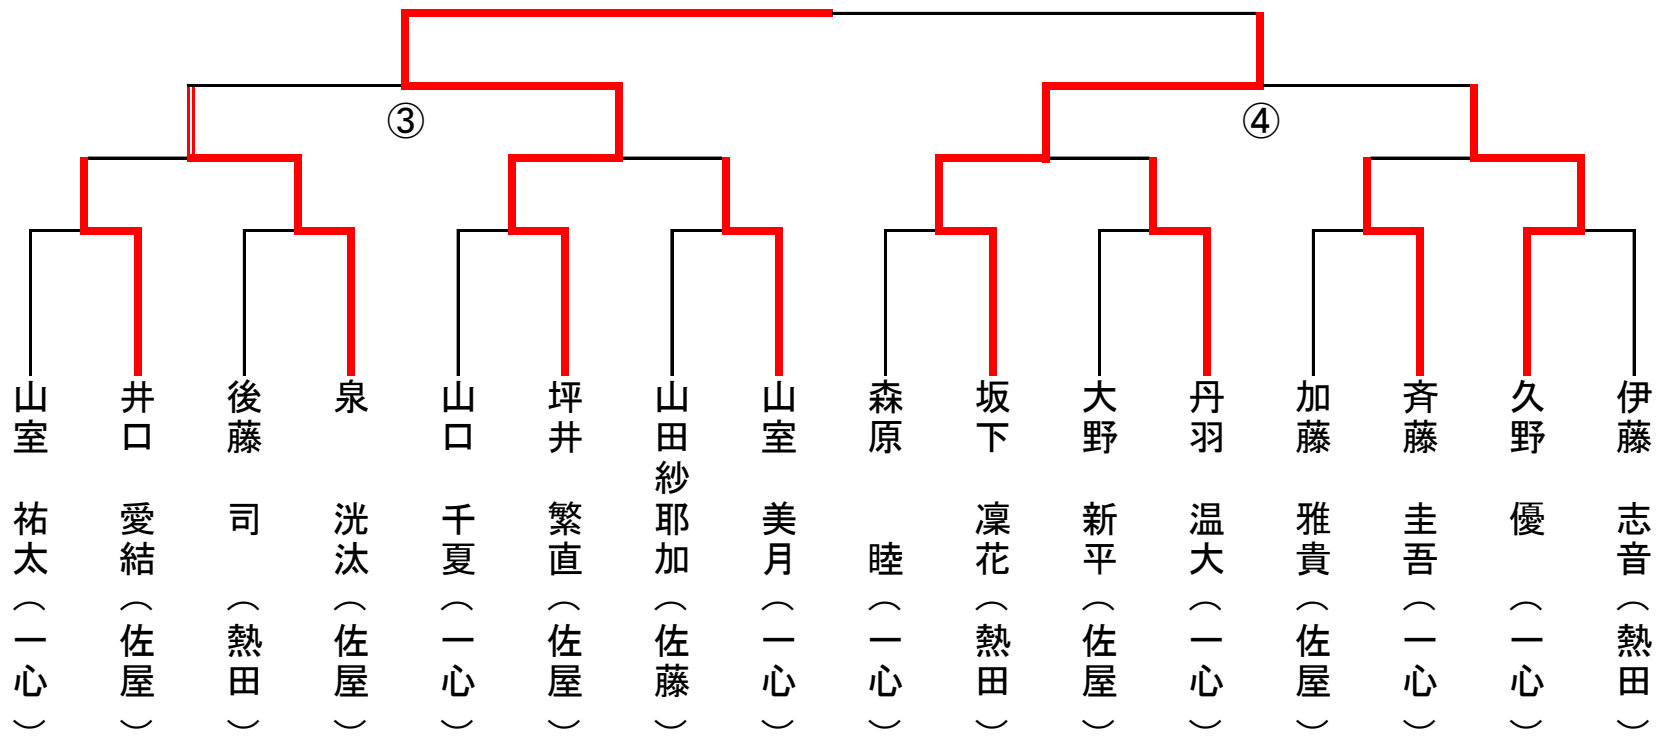

棒術型競技

初段以上の部(17名)

型指定なし

棒術型競技

大学生 有段者の部(5名)

型指定なし

選抜型競技

拳腿の法 小学生の部(11名)

選抜型競技

二人ミット型 初段以上(17名)

組手試合

3/4年生の部(7名)

5/6年生の部(10名)

組手試合

初段の部(8名)中学生含む