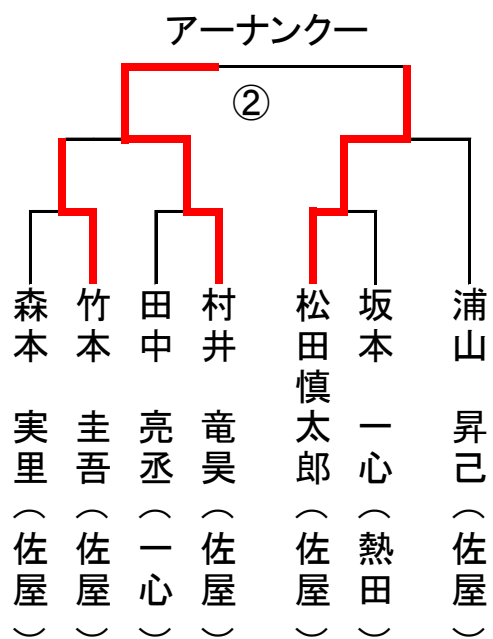

空手型競技

6級/5級の部(7名)