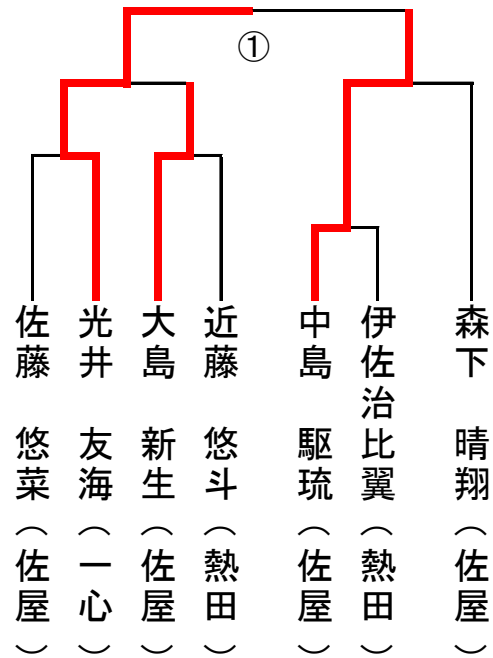

空手型競技

無級低学年の部(7名)

型規定無し