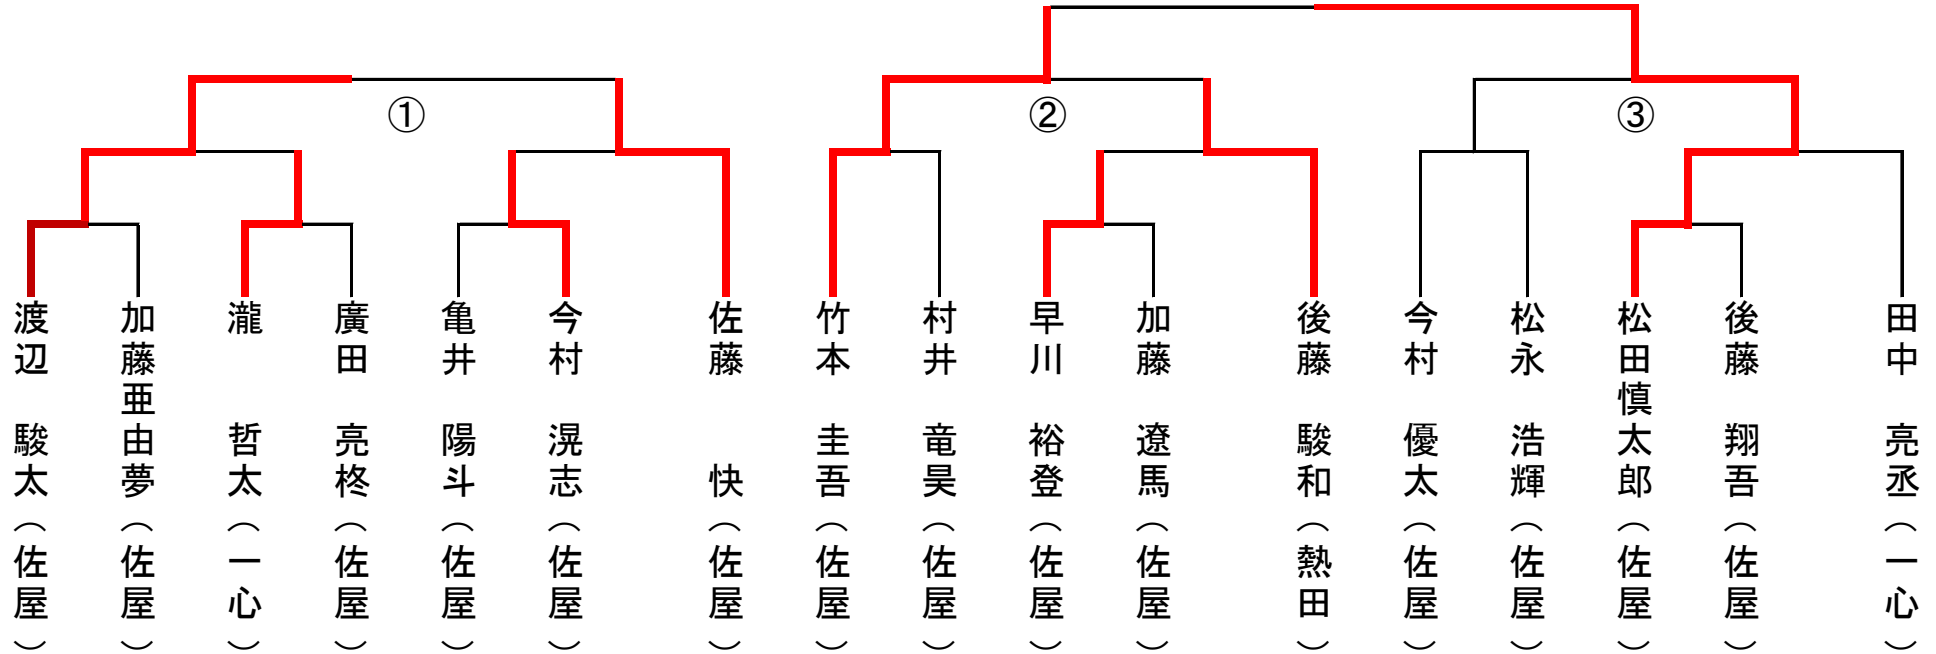

棒術型競技

初段以上の部(17名)

型指定なし

棒術型競技

大学生 有段者の部(5名)

型指定なし

選抜型競技

拳腿の法 小学生の部(11名)

選抜型競技

二人ミット型 初段以上(17名)

組手試合

3/4年生の部(7名)

5/6年生の部(10名)

組手試合

初段の部(8名)中学生含む