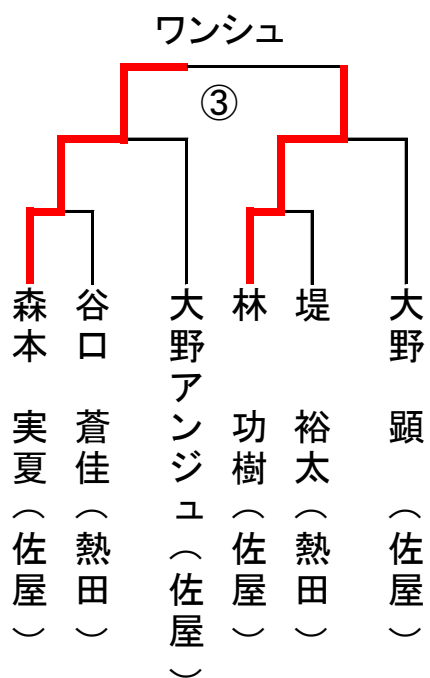

4級/3級の部(6名)