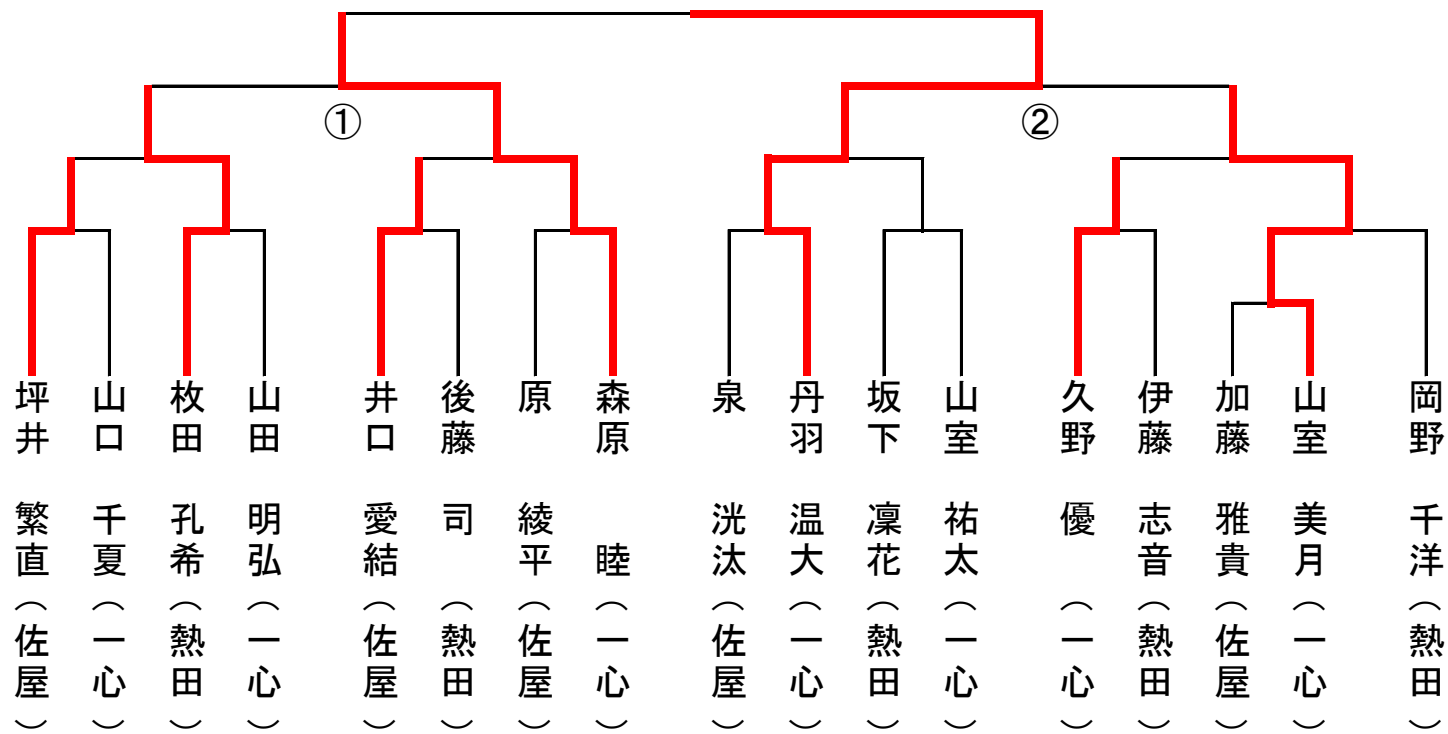

天竜の棍

①

4級/3級の部(6名)

天竜の棍

②

2/1級の部(4名)

徳嶺の棍

③

棒術型競技

初段以上の部(17名)

型指定なし

棒術型競技

大学生 有段者の部(5名)

型指定なし

選抜型競技

拳腿の法 小学生の部(11名)