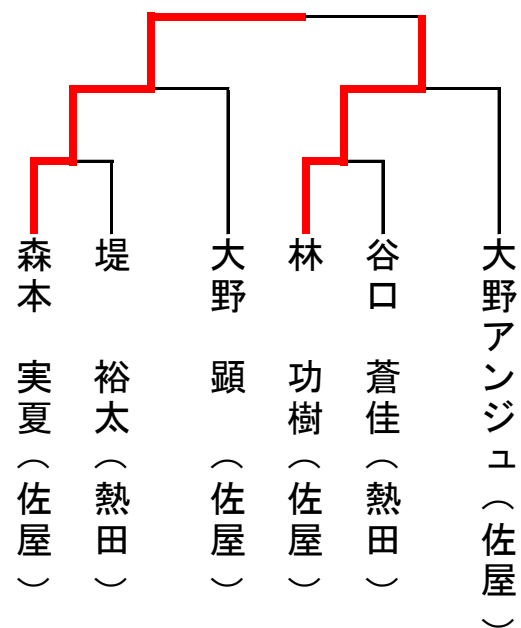

天竜の棍

①

4級/3級の部(6名)

天竜の棍

②

2/1級の部(4名)

徳嶺の棍

③

棒術型競技

初段以上の部(17名)

型指定なし

棒術型競技

大学生 有段者の部(5名)

型指定なし

選抜型競技

拳腿の法 小学生の部(11名)