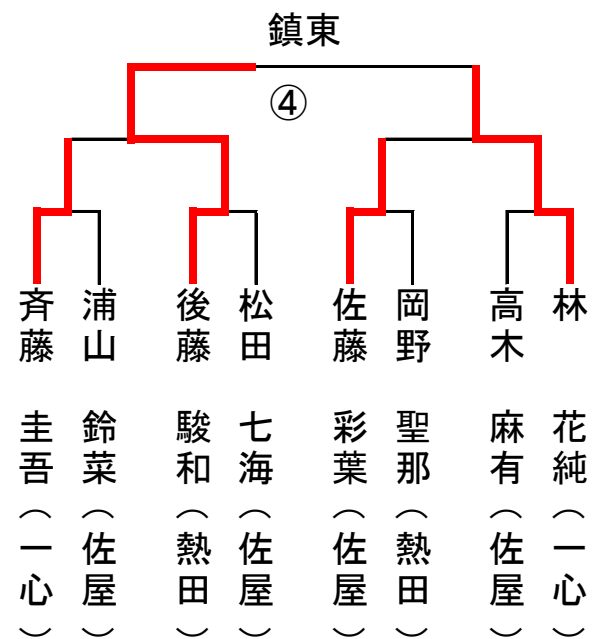

空手型競技

6級/5級の部(7名)

4級/3級の部(6名)

2/1級の部(8名)

空手型競技

初段以上の部(19名)

型指定なし

大学生の部 有段者(6名)