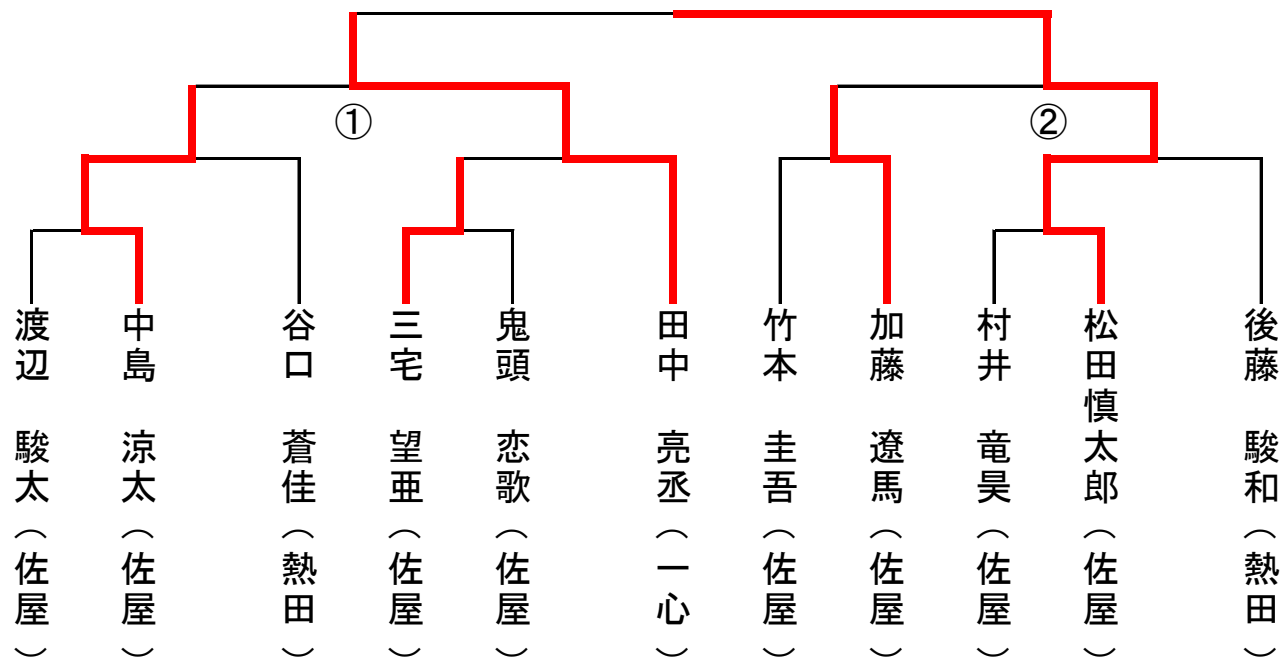

棒術型競技

初段以上の部(17名)

型指定なし

棒術型競技

大学生 有段者の部(5名)

型指定なし

選抜型競技

拳腿の法 小学生の部(11名)

選抜型競技

二人ミット型 初段以上(17名)

組手試合

3/4年生の部(7名)

5/6年生の部(10名)

組手試合

初段の部(8名)中学生含む