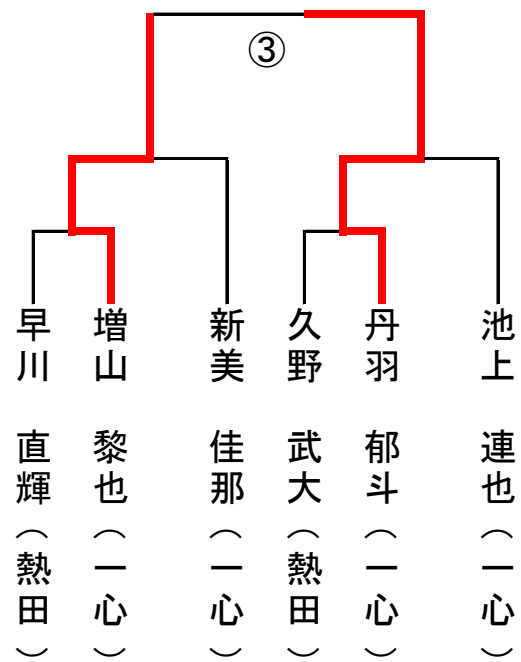

棒術型競技

初段以上の部(17名)

型指定なし

棒術型競技

大学生 有段者の部(5名)

型指定なし

選抜型競技

拳腿の法 小学生の部(11名)

選抜型競技

二人ミット型 初段以上(17名)

組手試合

3/4年生の部(7名)

5/6年生の部(10名)

組手試合

初段の部(8名)中学生含む