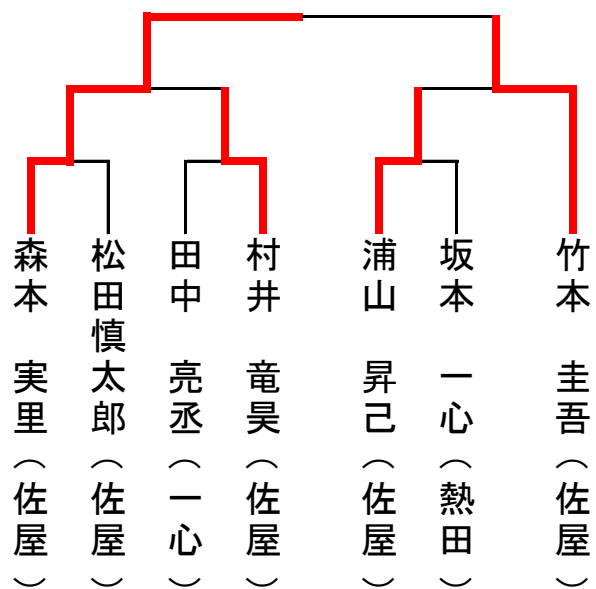

棒術型競技

6級/5級の部(7名)

天竜の棍

①